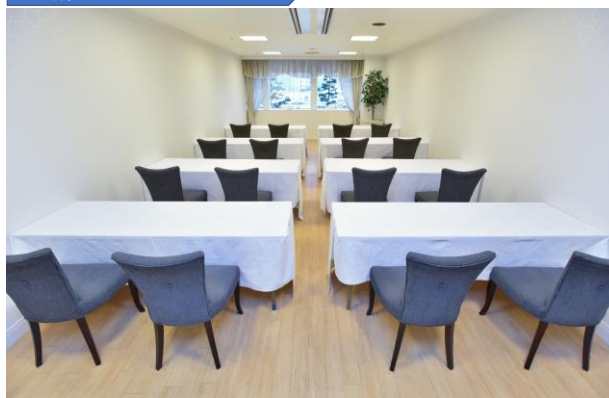

会場ご利用料金表

	面積		天井高 m	最大収容人数		会議・撮影・部屋貸し料金			夜間・早朝 料金(1時間) 22:00~7:00
	㎡	坪		シアター	スクール	1日 9:00~21:00	半日(6時間)	1時間延長	
ラメール	213	64	3.1	150	100	450,000円	375,000円	75,000円	90,000円
ルミエール	93	28	2.5	40	20	300,000円	250,000円	50,000円	60,000円
アモーレ	70	21	3.2	50	30	120,000円	100,000円	20,000円	24,000円
小会議室A	46	14	2.4	30		60,000円	50,000円	10,000円	12,000円
小会議室B	39	12	2.4	30		60,000円	50,000円	10,000円	12,000円
セレモニースペース	316	96	18.0	100		600,000円	500,000円	100,000円	120,000円

※サービス料、消費税は別途頂戴いたします

ラメール

小会議室A・B

アモーレ

セレモニースペース

※夜のパーティイメー